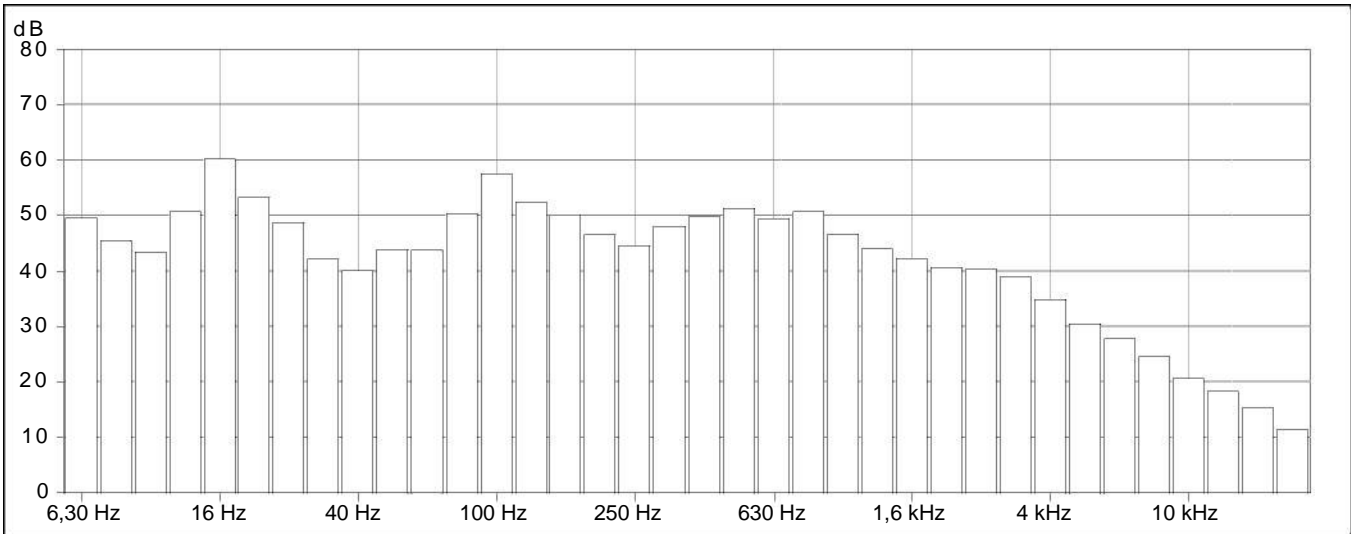

Norsonic AS

P.O.Box 24

N-3421 Lierskogen, Norway

Tel. +47 3285 8900, Fax +47 3285 2208

www.norsonic.com, info@norsonic.com

	Leq (dB)	LF(max) (dB)	LF(min) (dB)	LI(max) (dB)	LF,10,0% (dB)	LF,95,0% (dB)
A	56,3 dB	66,4 dB	55,0 dB	68,3 dB	56,6 dB	55,5 dB
Z	66,2 dB	72,5 dB	63,0 dB	74,4 dB	67,6 dB	64,0 dB
FRQ						
6,30 Hz	49,5 dB	61,3 dB	31,1 dB	62,7 dB	52,6 dB	39,8 dB
8 Hz	45,5 dB	60,2 dB	27,6 dB	61,5 dB	48,4 dB	34,5 dB
10 Hz	43,4 dB	55,5 dB	29,8 dB	57,0 dB	46,3 dB	35,3 dB
12,5 Hz	50,7 dB	64,1 dB	38,8 dB	65,2 dB	53,8 dB	42,8 dB
16 Hz	60,2 dB	70,2 dB	48,2 dB	71,3 dB	63,3 dB	53,0 dB
20 Hz	53,3 dB	60,7 dB	41,0 dB	62,1 dB	56,5 dB	46,6 dB
25 Hz	48,7 dB	63,0 dB	40,0 dB	64,4 dB	50,9 dB	42,9 dB
31,5 Hz	42,1 dB	53,5 dB	32,4 dB	56,1 dB	44,6 dB	36,0 dB
40 Hz	40,1 dB	49,7 dB	31,8 dB	57,2 dB	42,1 dB	36,0 dB
50 Hz	43,9 dB	51,1 dB	36,2 dB	56,3 dB	46,2 dB	39,6 dB
63 Hz	43,7 dB	49,2 dB	37,6 dB	51,7 dB	45,5 dB	40,7 dB
80 Hz	50,4 dB	59,4 dB	45,8 dB	61,3 dB	51,9 dB	47,7 dB
100 Hz	57,5 dB	59,7 dB	54,3 dB	60,5 dB	58,6 dB	55,5 dB
125 Hz	52,5 dB	57,0 dB	47,4 dB	59,0 dB	54,0 dB	50,0 dB
160 Hz	50,1 dB	54,1 dB	45,9 dB	56,2 dB	51,4 dB	48,1 dB
200 Hz	46,6 dB	50,5 dB	42,3 dB	54,6 dB	47,9 dB	44,4 dB
250 Hz	44,6 dB	59,8 dB	39,9 dB	62,3 dB	45,0 dB	41,3 dB
315 Hz	48,0 dB	58,3 dB	43,6 dB	62,6 dB	49,0 dB	45,8 dB
400 Hz	49,7 dB	54,3 dB	46,2 dB	56,4 dB	51,1 dB	47,7 dB
500 Hz	51,3 dB	56,8 dB	47,0 dB	62,6 dB	52,8 dB	48,6 dB
630 Hz	49,5 dB	64,5 dB	46,4 dB	67,6 dB	50,4 dB	47,5 dB
800 Hz	50,7 dB	57,9 dB	48,0 dB	60,4 dB	51,4 dB	49,4 dB
1 kHz	46,7 dB	63,1 dB	43,8 dB	66,2 dB	46,7 dB	44,9 dB
1,25 kHz	44,0 dB	55,6 dB	42,0 dB	58,8 dB	44,7 dB	42,8 dB
1,6 kHz	42,2 dB	53,9 dB	40,4 dB	56,3 dB	42,6 dB	41,1 dB
2 kHz	40,6 dB	52,4 dB	39,0 dB	55,0 dB	41,0 dB	39,7 dB
2,5 kHz	40,3 dB	48,8 dB	38,8 dB	51,9 dB	40,8 dB	39,5 dB
3,15 kHz	38,8 dB	45,9 dB	37,4 dB	47,8 dB	39,2 dB	38,0 dB