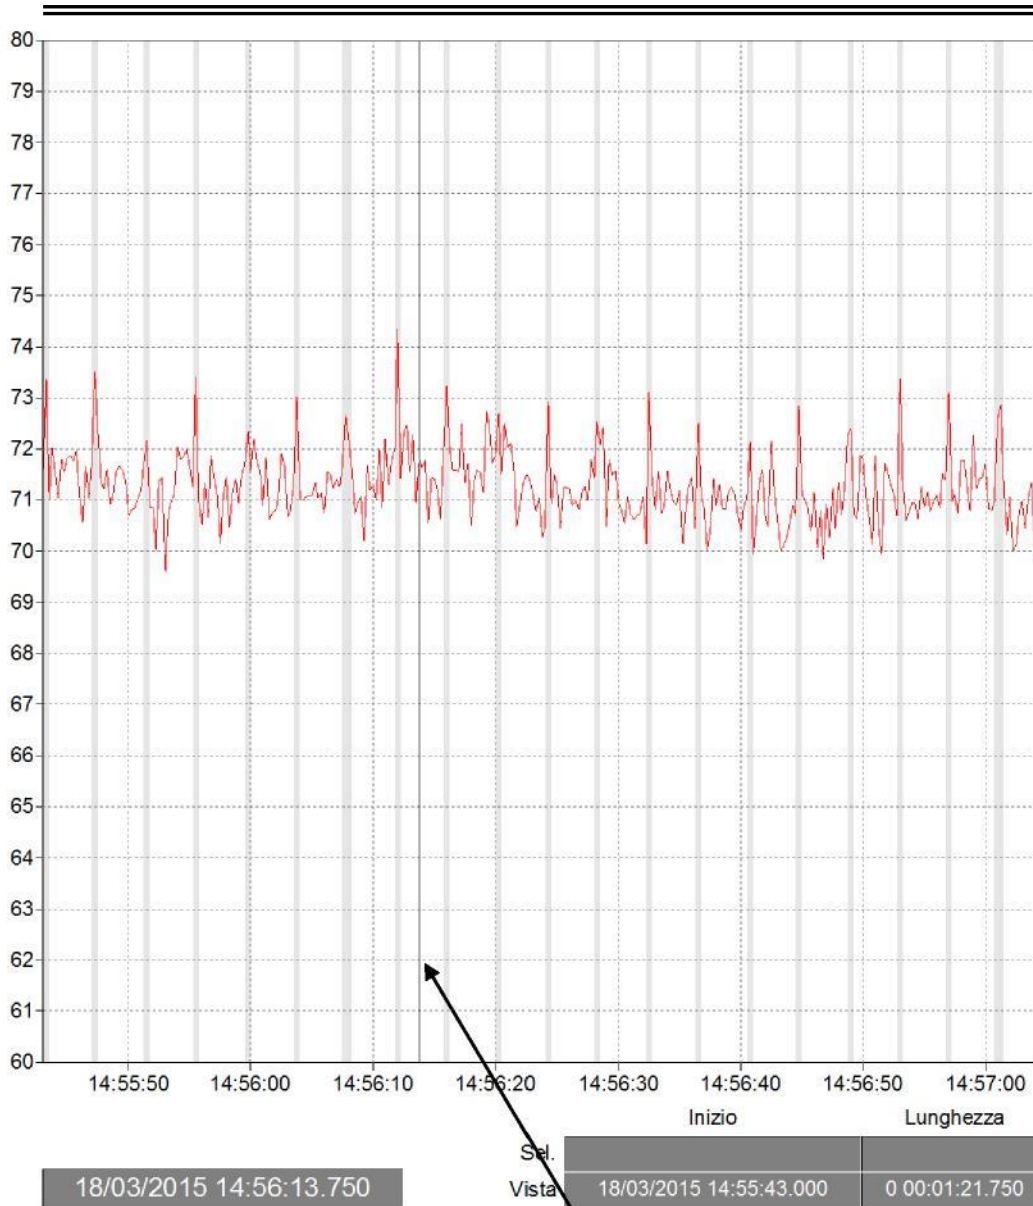

**Norsonic AS**

P.O.Box 24  
N-3421 Lierskogen, Norway  
Tel. +47 3285 8900, Fax +47 3285 2208  
[www.norsonic.com](http://www.norsonic.com), [info@norsonic.com](mailto:info@norsonic.com)

**CURSORE****SORGEDIL****Specialista nell'isolamento acustico**