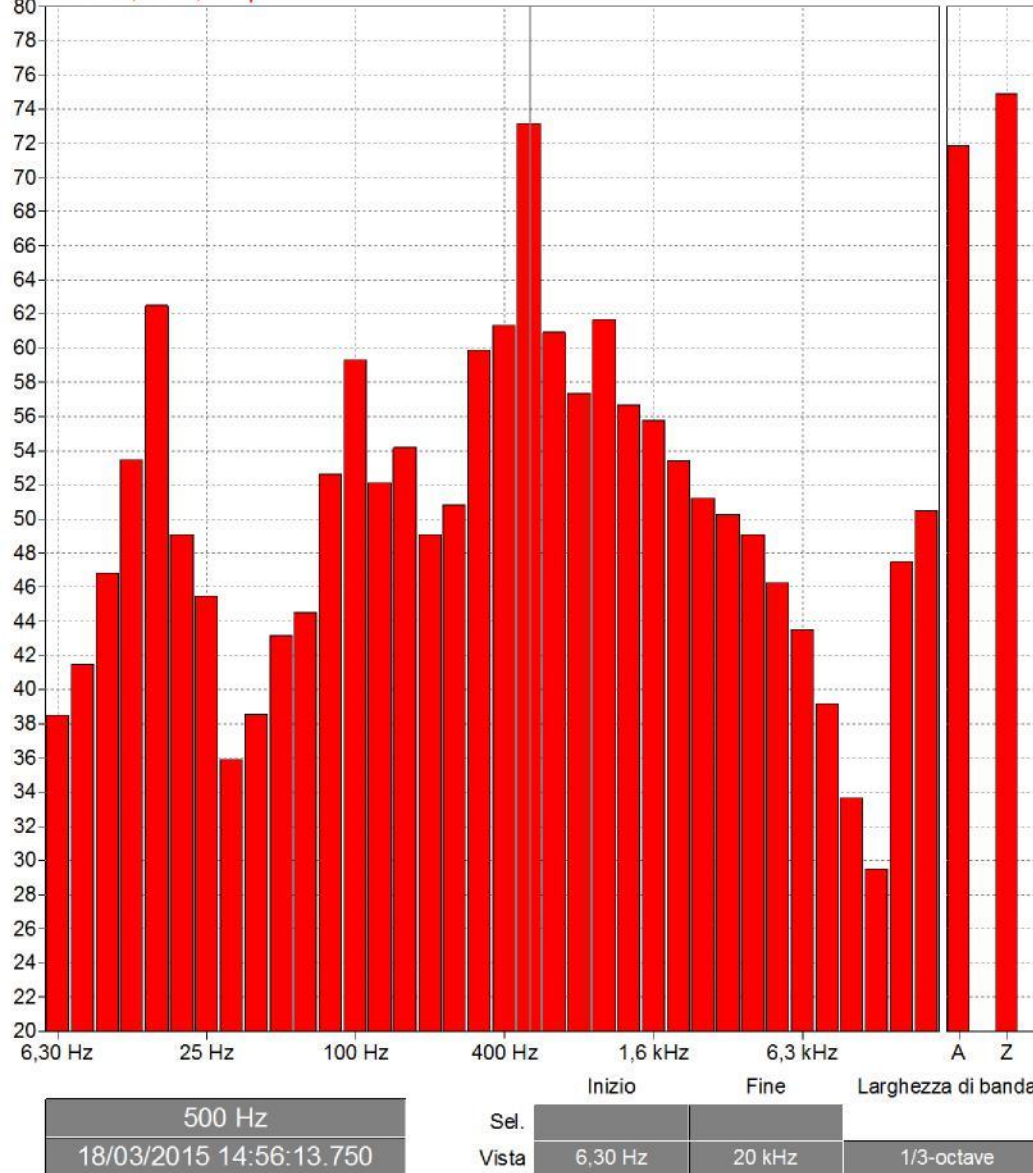

## Norsonic AS

P.O.Box 24

N-3421 Lierskogen, Norway

Tel. +47 3285 8900, Fax +47 3285 2208

[www.norsonic.com](http://www.norsonic.com), [info@norsonic.com](mailto:info@norsonic.com)

dB Profile, Ch1, Leq

ANALISI IN FREQUENZA CON POSIZIONE CURSORE SENZA ALLARME