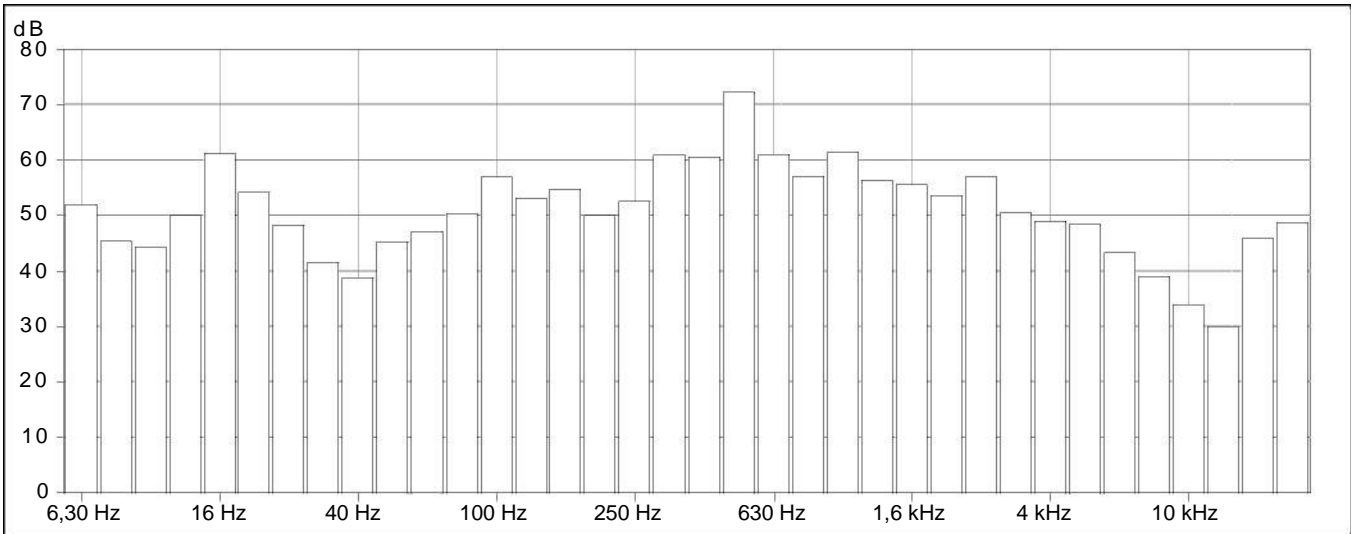

Norsonic AS

P.O.Box 24

N-3421 Lierskogen, Norway

Tel. +47 3285 8900, Fax +47 3285 2208

www.norsonic.com, info@norsonic.com

	Leq (dB)	LF(max) (dB)	LF(min) (dB)	LI(max) (dB)	LF,10,0% (dB)	LF,95,0% (dB)
A	71,3 dB	74,9 dB	69,4 dB	76,6 dB	72,2 dB	70,2 dB
Z	75,1 dB	86,1 dB	72,7 dB	87,8 dB	75,7 dB	73,5 dB
FRQ						
6,30 Hz	51,9 dB	67,8 dB	35,4 dB	69,1 dB	53,1 dB	40,9 dB
8 Hz	45,4 dB	57,3 dB	28,8 dB	58,3 dB	48,3 dB	36,0 dB
10 Hz	44,4 dB	53,7 dB	29,7 dB	55,0 dB	47,5 dB	35,4 dB
12,5 Hz	50,0 dB	59,4 dB	37,0 dB	60,6 dB	52,8 dB	42,7 dB
16 Hz	61,3 dB	69,9 dB	44,6 dB	70,7 dB	64,4 dB	53,0 dB
20 Hz	54,2 dB	64,2 dB	42,6 dB	65,7 dB	57,2 dB	47,4 dB
25 Hz	48,3 dB	56,0 dB	37,4 dB	57,2 dB	51,0 dB	42,2 dB
31,5 Hz	41,6 dB	48,8 dB	31,7 dB	50,6 dB	44,1 dB	36,2 dB
40 Hz	38,7 dB	45,4 dB	31,0 dB	48,2 dB	40,9 dB	34,9 dB
50 Hz	45,3 dB	50,5 dB	38,3 dB	53,3 dB	47,6 dB	41,2 dB
63 Hz	47,1 dB	52,5 dB	40,1 dB	54,6 dB	49,0 dB	43,5 dB
80 Hz	50,4 dB	55,1 dB	44,6 dB	57,6 dB	52,0 dB	47,6 dB
100 Hz	57,0 dB	60,1 dB	51,1 dB	61,3 dB	58,4 dB	54,9 dB
125 Hz	53,1 dB	57,6 dB	46,6 dB	59,7 dB	54,7 dB	50,3 dB
160 Hz	54,8 dB	60,5 dB	49,7 dB	63,3 dB	56,5 dB	52,1 dB
200 Hz	50,0 dB	54,4 dB	46,0 dB	56,3 dB	51,5 dB	47,8 dB
250 Hz	52,6 dB	57,9 dB	48,6 dB	60,7 dB	53,9 dB	50,7 dB
315 Hz	60,9 dB	65,0 dB	56,9 dB	66,8 dB	62,4 dB	58,8 dB
400 Hz	60,5 dB	63,2 dB	57,8 dB	64,9 dB	61,5 dB	59,1 dB
500 Hz	72,3 dB	75,2 dB	69,2 dB	77,3 dB	73,3 dB	70,6 dB
630 Hz	61,0 dB	63,0 dB	59,2 dB	64,9 dB	61,7 dB	60,0 dB
800 Hz	57,1 dB	59,2 dB	54,9 dB	60,8 dB	57,8 dB	56,0 dB
1 kHz	61,5 dB	64,3 dB	58,8 dB	66,0 dB	62,5 dB	60,1 dB
1,25 kHz	56,4 dB	58,1 dB	54,4 dB	59,4 dB	57,0 dB	55,5 dB
1,6 kHz	55,5 dB	57,4 dB	53,8 dB	58,9 dB	56,1 dB	54,7 dB
2 kHz	53,6 dB	55,0 dB	52,2 dB	56,2 dB	54,2 dB	52,9 dB
2,5 kHz	56,9 dB	70,4 dB	50,7 dB	73,5 dB	59,4 dB	51,3 dB
3,15 kHz	50,4 dB	53,6 dB	49,1 dB	55,3 dB	51,0 dB	49,7 dB
4 kHz	49,0 dB	50,0 dB	48,0 dB	50,7 dB	49,3 dB	48,5 dB
5 kHz	48,4 dB	58,1 dB	45,4 dB	60,5 dB	49,9 dB	46,0 dB