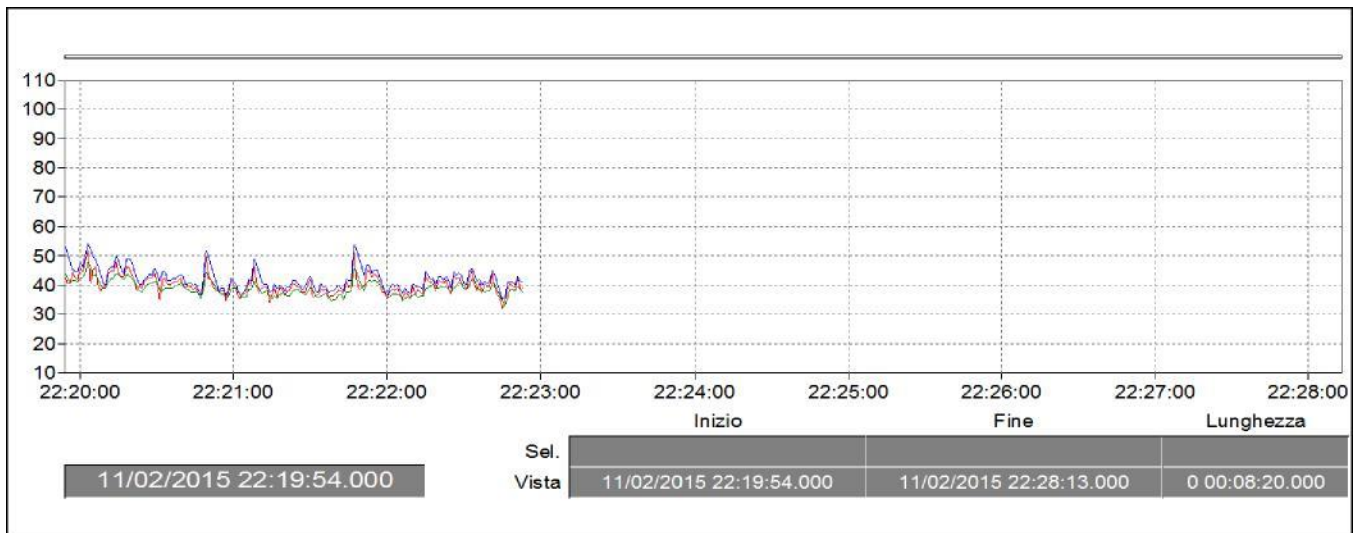

SORGEDIL

Specialista nell'isolamento acustico

Via V. Emanuele N°7

22060 Cabiato (CO)

Tel. 031.75.69.50 Fax. 0312281356

Cel. 339.13.69.788

P.IVA 03208620132

C.F. SRGVTR79M15F205V

www.sorgedil.it

E-mail. sorgedil@gmail.com