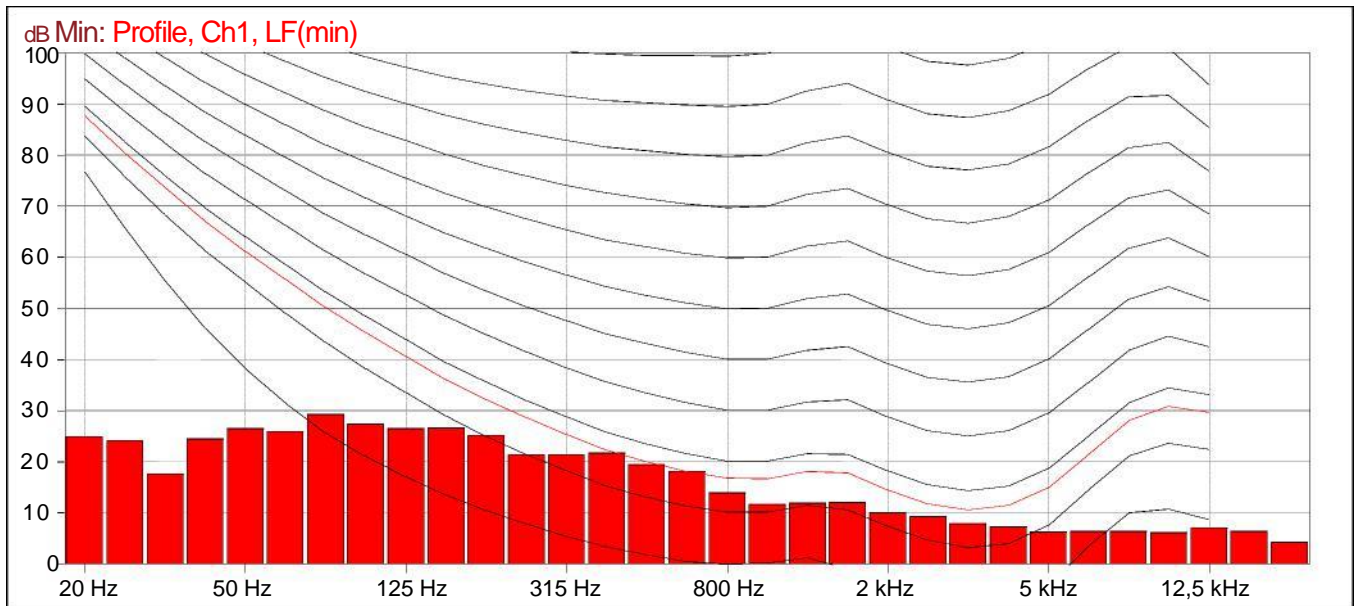

Norsonic AS

P.O.Box 24

N-3421 Lierskogen, Norway

Tel. +47 3285 8900, Fax +47 3285 2208

www.norsonic.com, info@norsonic.com

Sintesi dei risultati in conformità al d.m. 16/3/1998

Livello globale misurato	L_{Aeq}	
Correzione per toni puri	kT	0,0 dB
Correzione per componenti di bassa frequenza	kB	0,0 dB
Correzione per impulsività	kI	0,0 dB
Livello corretto	Lc	

Frequenza 1/3-ottava	Calcolato LfF(min)	Isofoniche ISO 226
20 Hz	24,9 dB	87,7 dB
25 Hz	24,0 dB	80,5 dB
31,5 Hz	17,5 dB	73,6 dB
40 Hz	24,4 dB	67,0 dB
50 Hz	26,5 dB	61,3 dB
63 Hz	25,9 dB	55,7 dB
80 Hz	29,2 dB	50,2 dB
100 Hz	27,4 dB	45,2 dB
125 Hz	26,5 dB	40,7 dB

Specialista nell'isolamento acustico

Via V. Emanuele N°7

22060 Cabiato (CO)

Tel. 031.75.69.50 Fax. 0312281356

Cel. 339.13.69.788

P.IVA 03208620132

C.F. SRGVTR79M15F205V

www.sorgedil.it

E-mail. sorgedil@gmail.com