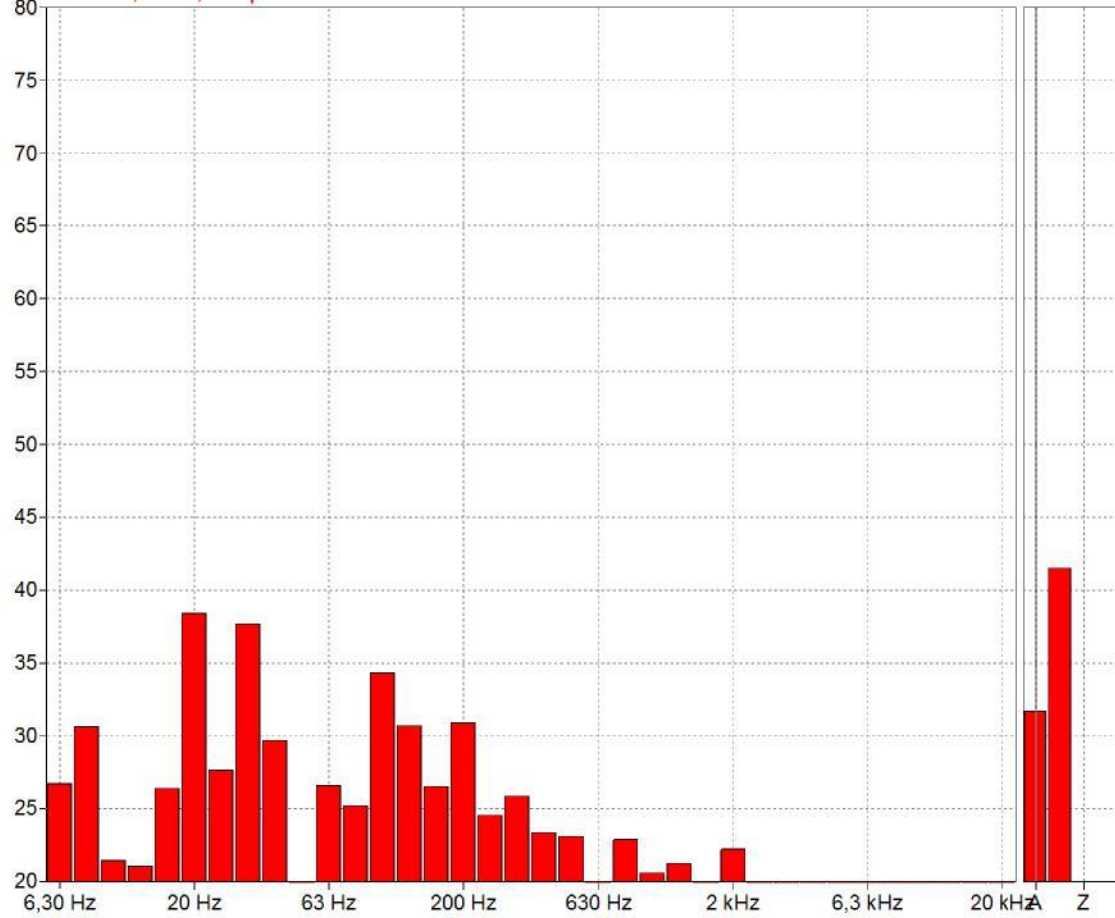

Norsonic AS

P.O.Box 24
N-3421 Lierskogen, Norway
Tel. +47 3285 8900, Fax +47 3285 2208
www.norsonic.com, info@norsonic.com

dB Profile, Ch1, Leq

A
09/06/2015 13:23:16.175

	Inizio	Fine	Larghezza di banda
Sel.			
Vista	6,30 Hz	20 kHz	1/3-octave