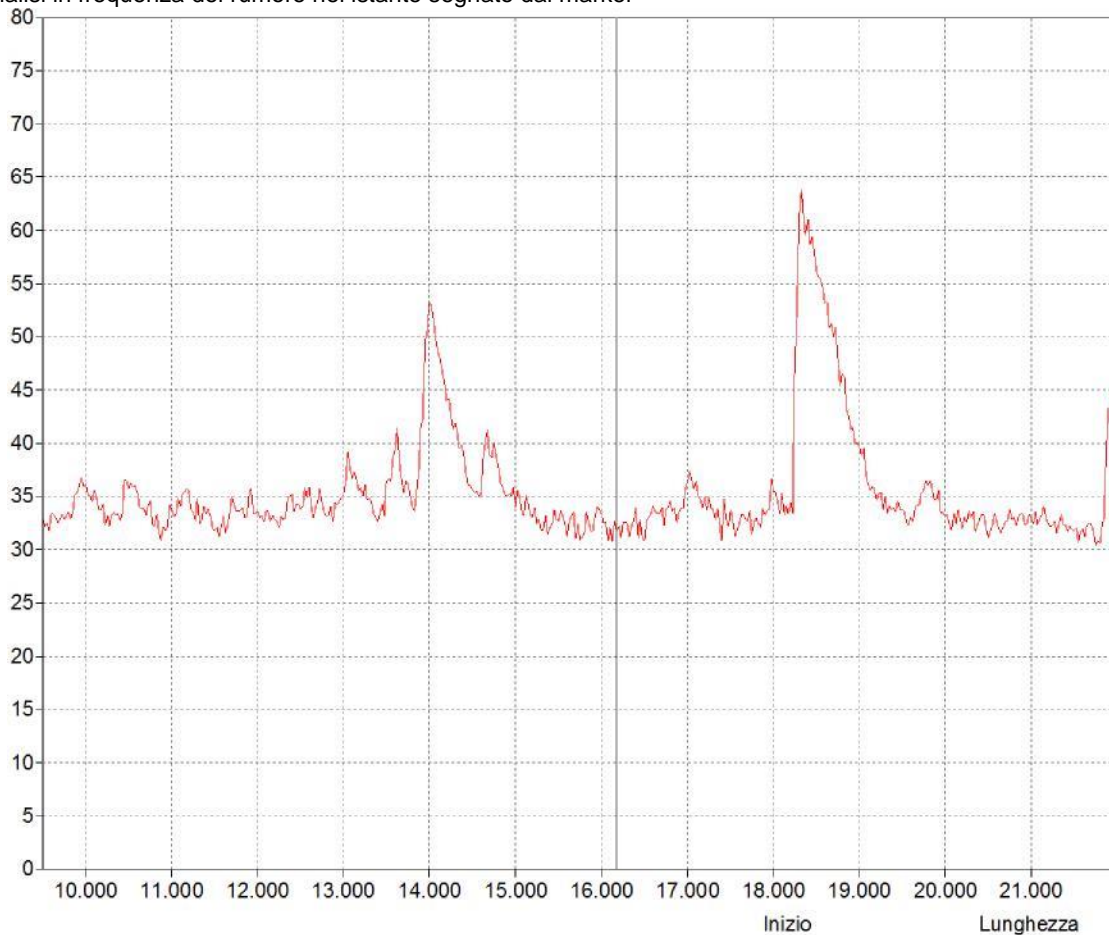

LIMBIATE (MB)

Analisi in frequenza del rumore nel istante segnato dal marker