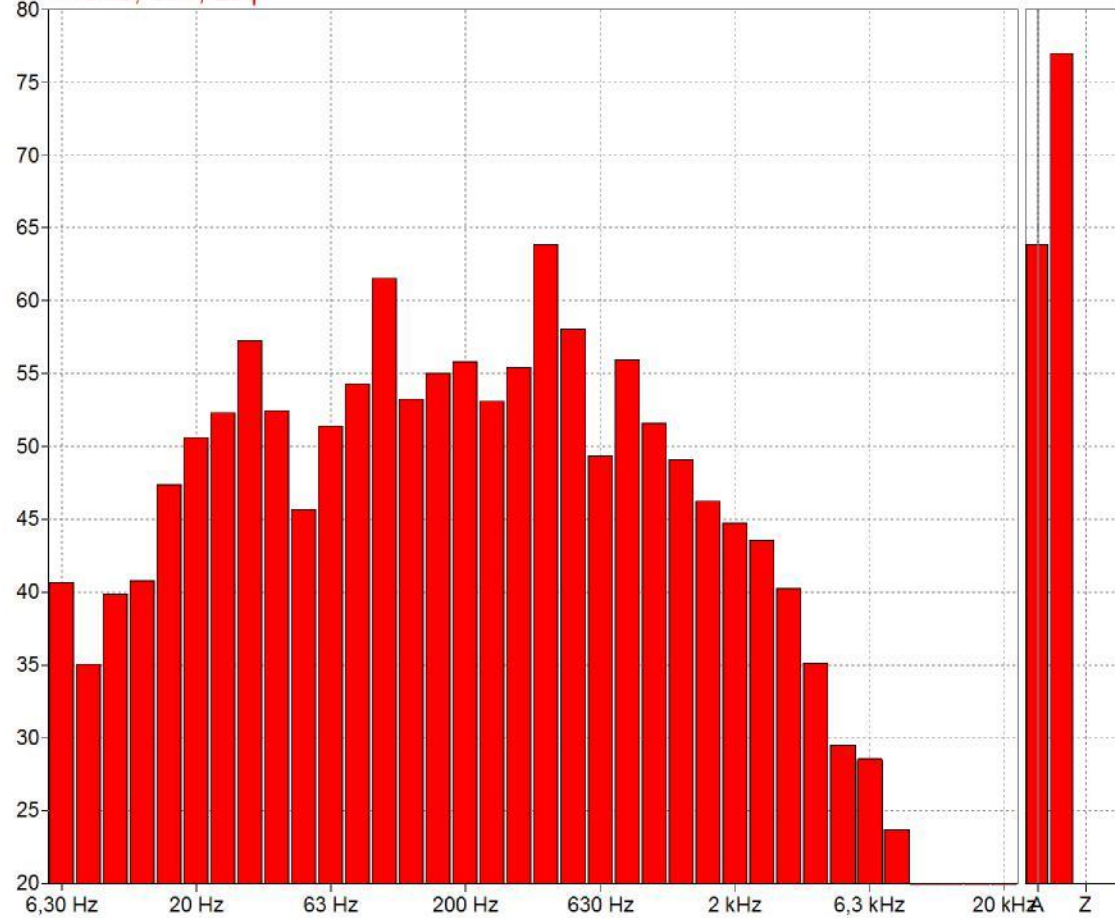

Norsonic AS

P.O.Box 24

N-3421 Lierskogen, Norway

Tel. +47 3285 8900, Fax +47 3285 2208

www.norsonic.com, info@norsonic.com

Profile, Ch1, Leq

A
09/06/2015 13:23:18.325

	Inizio	Fine	Larghezza di banda
Sel.			
Vista	6,30 Hz	20 kHz	1/3-octave