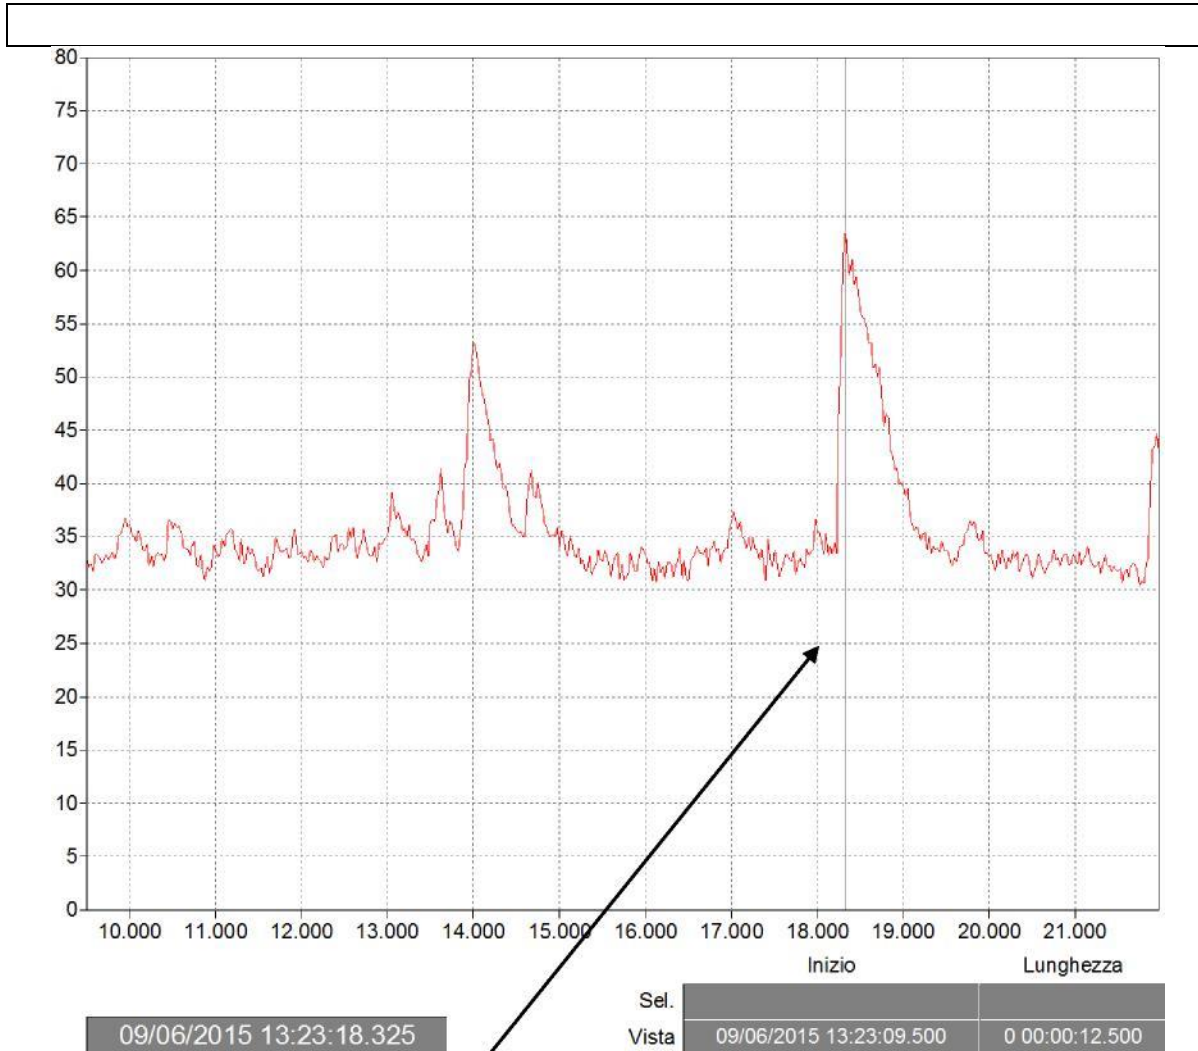

Norsonic AS

P.O.Box 24
N-3421 Lierskogen, Norway
Tel. +47 3285 8900, Fax +47 3285 2208
www.norsonic.com, info@norsonic.com

**LIMBIATE (MB)**

Analisi in frequenza del rumore nel istante segnato dal marker

Norsonic AS

P.O.Box 24

N-3421 Lierskogen, Norway

Tel. +47 3285 8900, Fax +47 3285 2208

www.norsonic.com, info@norsonic.com

Profile, Ch1, Leq

A
09/06/2015 13:23:18.325

	Inizio	Fine	Larghezza di banda
Sel.			
Vista	6,30 Hz	20 kHz	1/3-octave